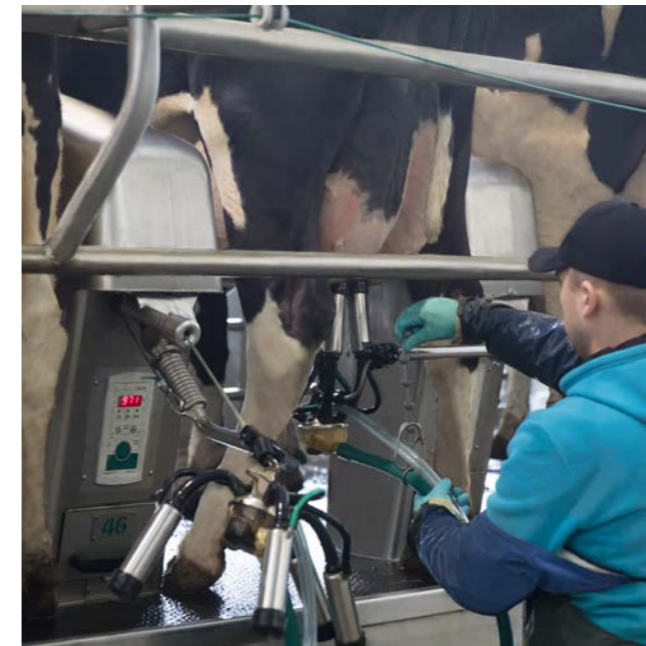

НЕПРЕРЫВНОЕ ДВИЖЕНИЕ ЖИВОТНЫХ
Вход, доение и выход выполняется за минимальное время

Идеальные условия труда

Рабочее место DairyRotor T8900 организовано идеально. Персонал хорошо видит вымя и имеет к нему свободный доступ, так что может полностью сконцентрироваться на подсоединении аппарата.

Подсоединение аппарата без потери времени

Для комфорта выполнения операций очень удобно расположен доильный аппарат и подсоединяющая рука, что существенно снижает физическую нагрузку для оператора. Затем пульт управления доильным местом и автоматика снятия аппарата по потоку молока выполняют управление доением.

Высокий комфорт быстро становится обыденностью

Уникальная конструкция с ровными поверхностями и закруглениями просто создана согласно анатомии животных. Особенно низкие кабинеты позволяют обеспечить быструю смену животных и гарантировать высокую пропускную способность. Комфорт животных при заходе на доильное место быстро станет обыденностью!

- Высокий уровень комфорта при управлении и для животного
- Широкий ассортимент приборов управления GEA и подсоединяющих рук
- Опциональное оснащение кормушками для индивидуальной выдачи корма
- Актуальные данные животных и параметры доильной карусели в программе управления стадом